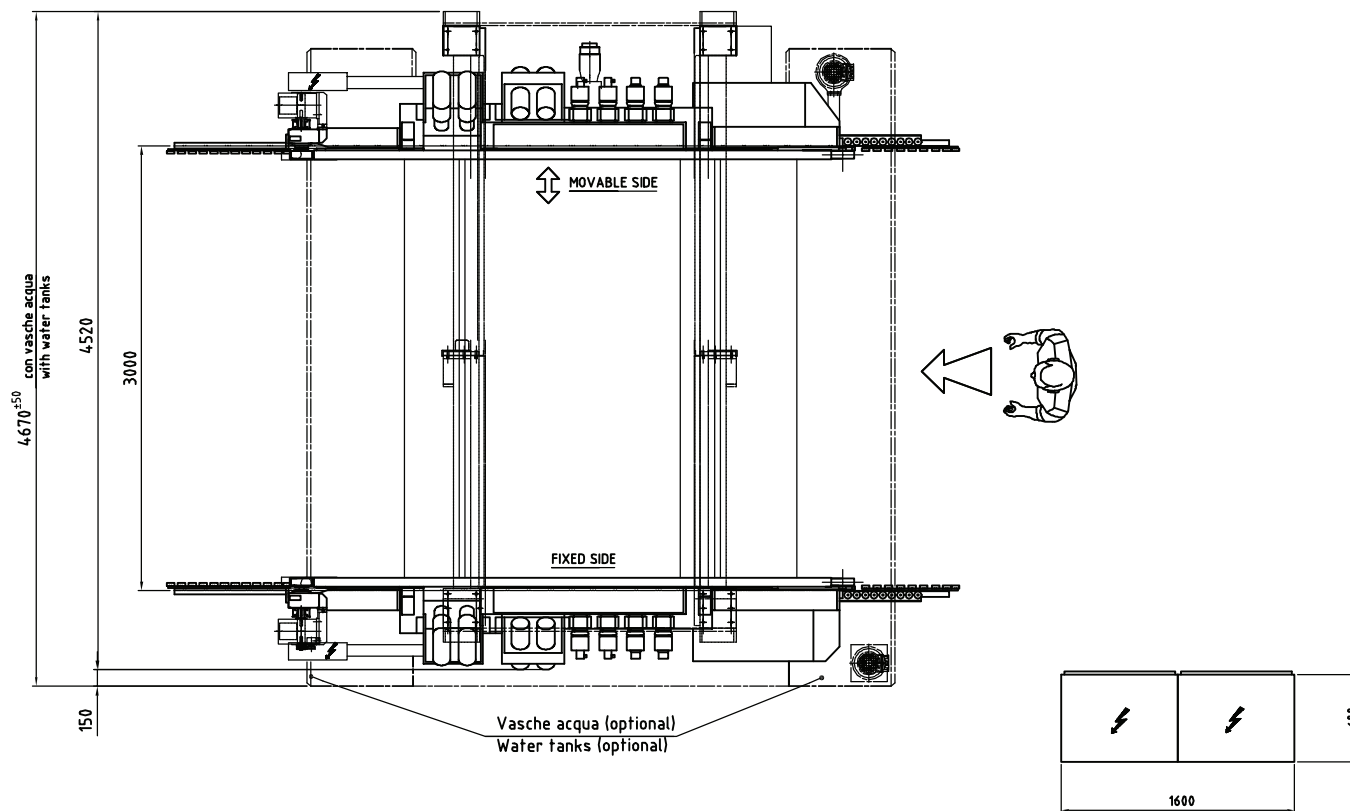

UNLOADING AREA
AREA DI SCARICO

LOADING AREA
AREA DI CARICO

BETA 8 (3000)

COD.DIS.9460072A