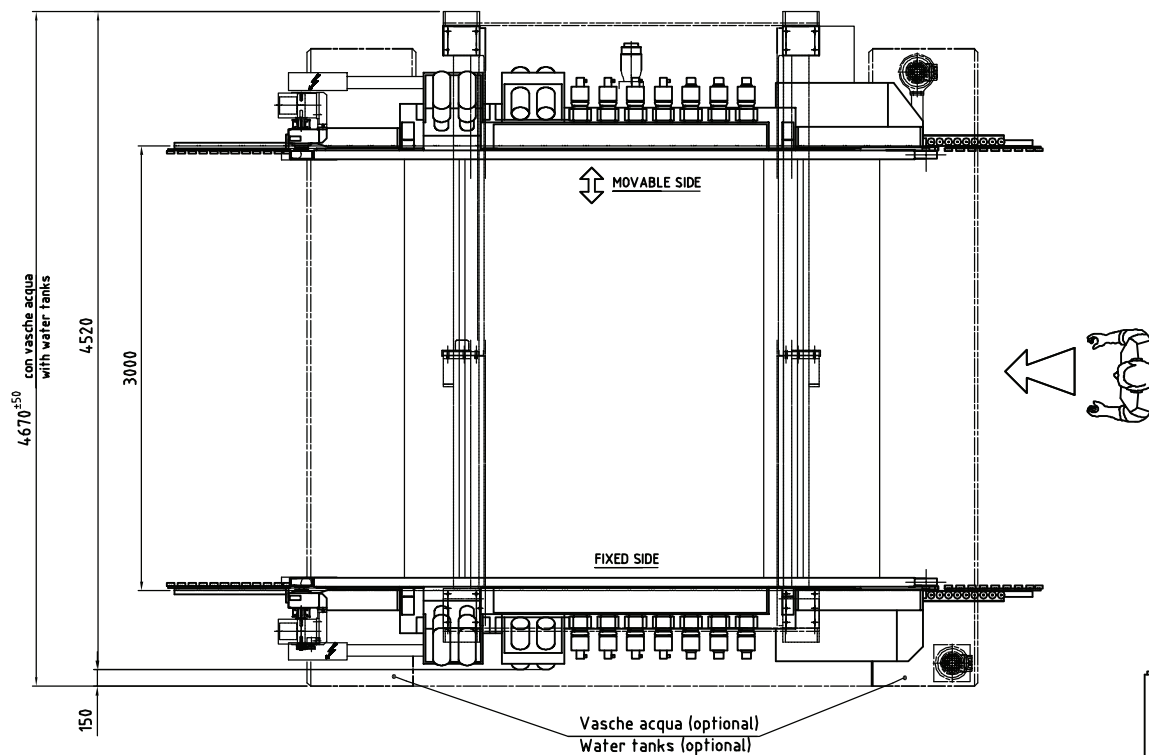

UNLOADING AREA
AREA DI SCARICO

LOADING AREA
AREA DI CARICO

BETA 11 (3000)

COD.DIS.9466071A